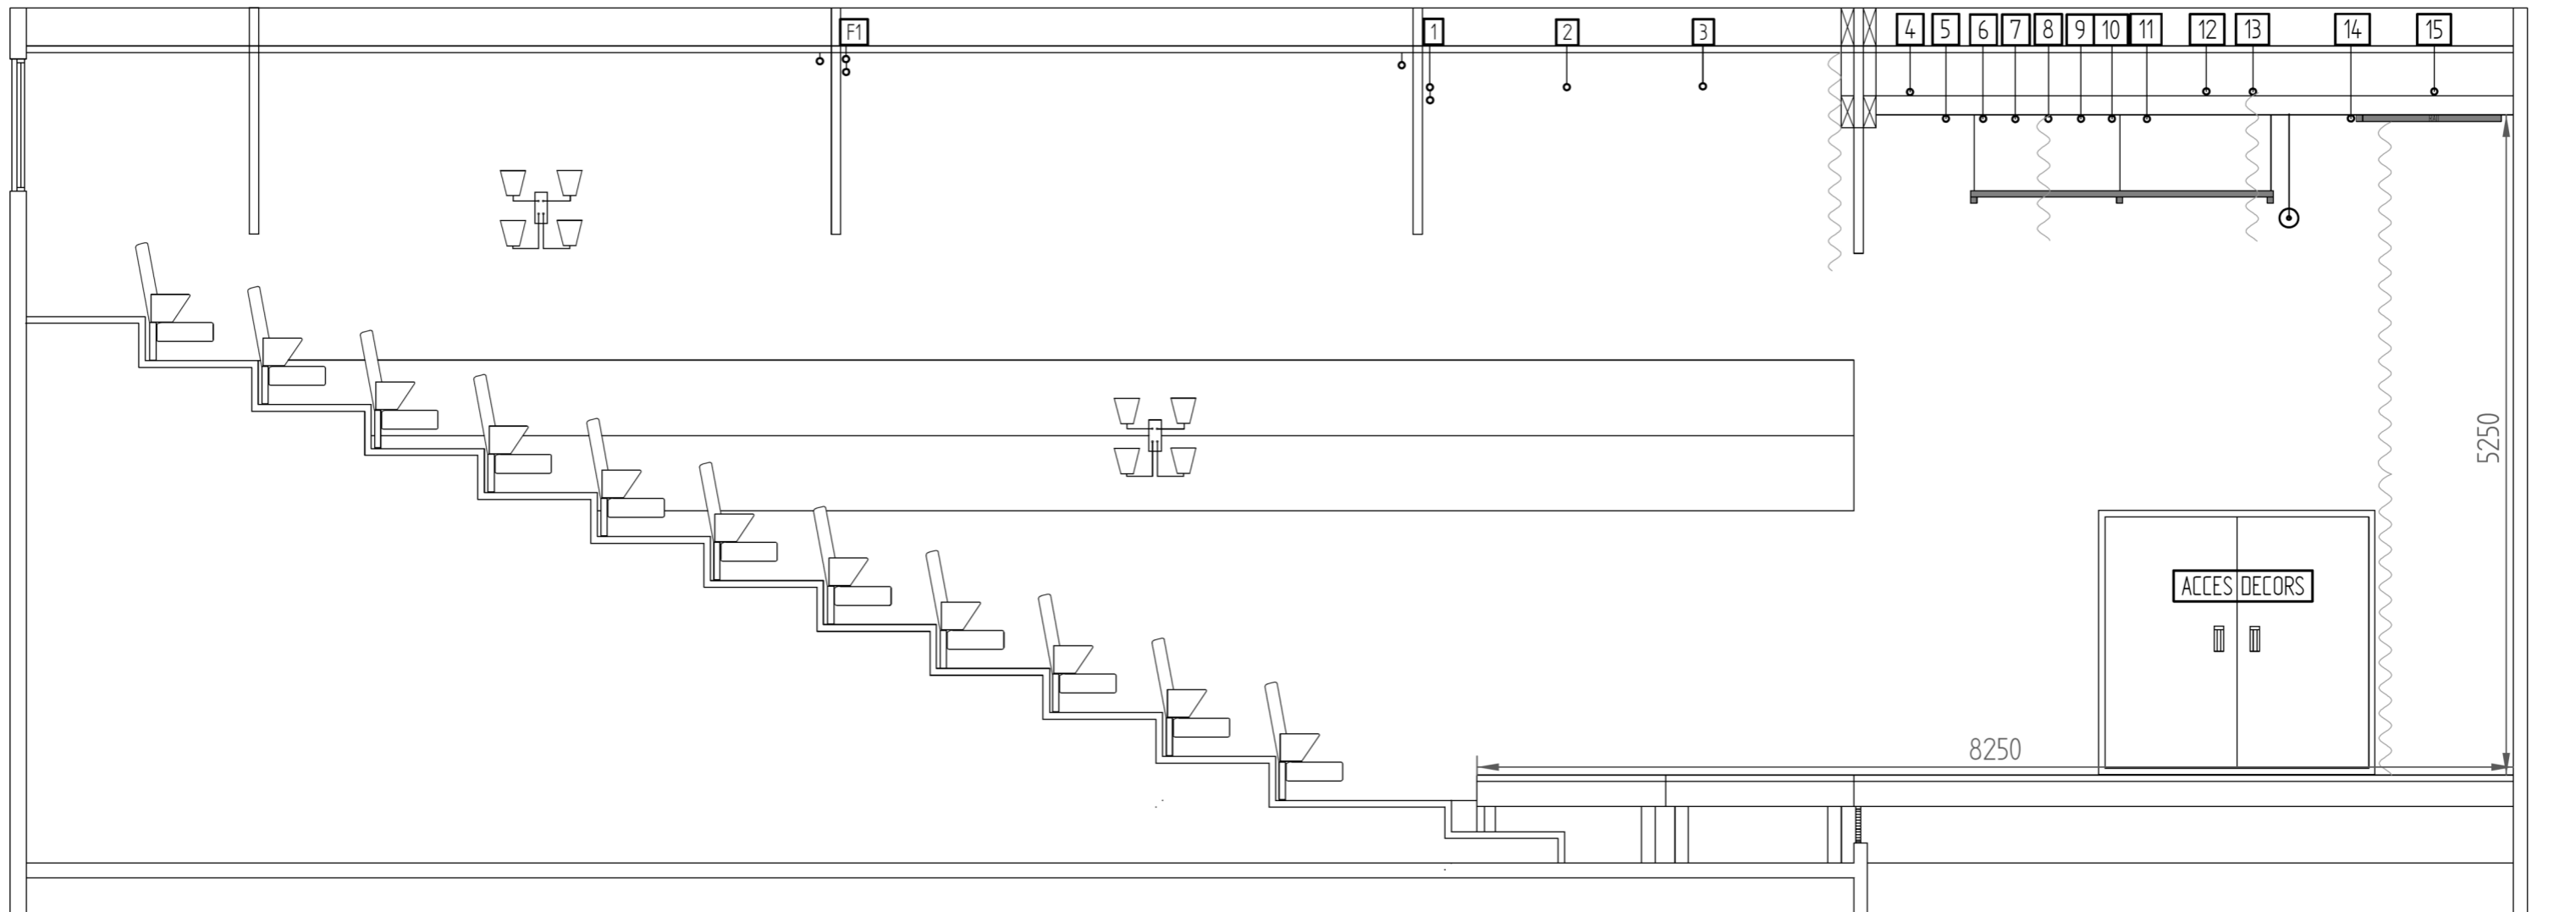

Le Strapontin

Scène des arts et de la parole

Tel : 02-97-32-63-91
www.lestrapontin.fr

Théâtre **Le Strapontin**
rue, Docteur Rialland
56 620 Pont-Scorff

PLAN COUPE A3

Echelle : 1 / 50°

1 m