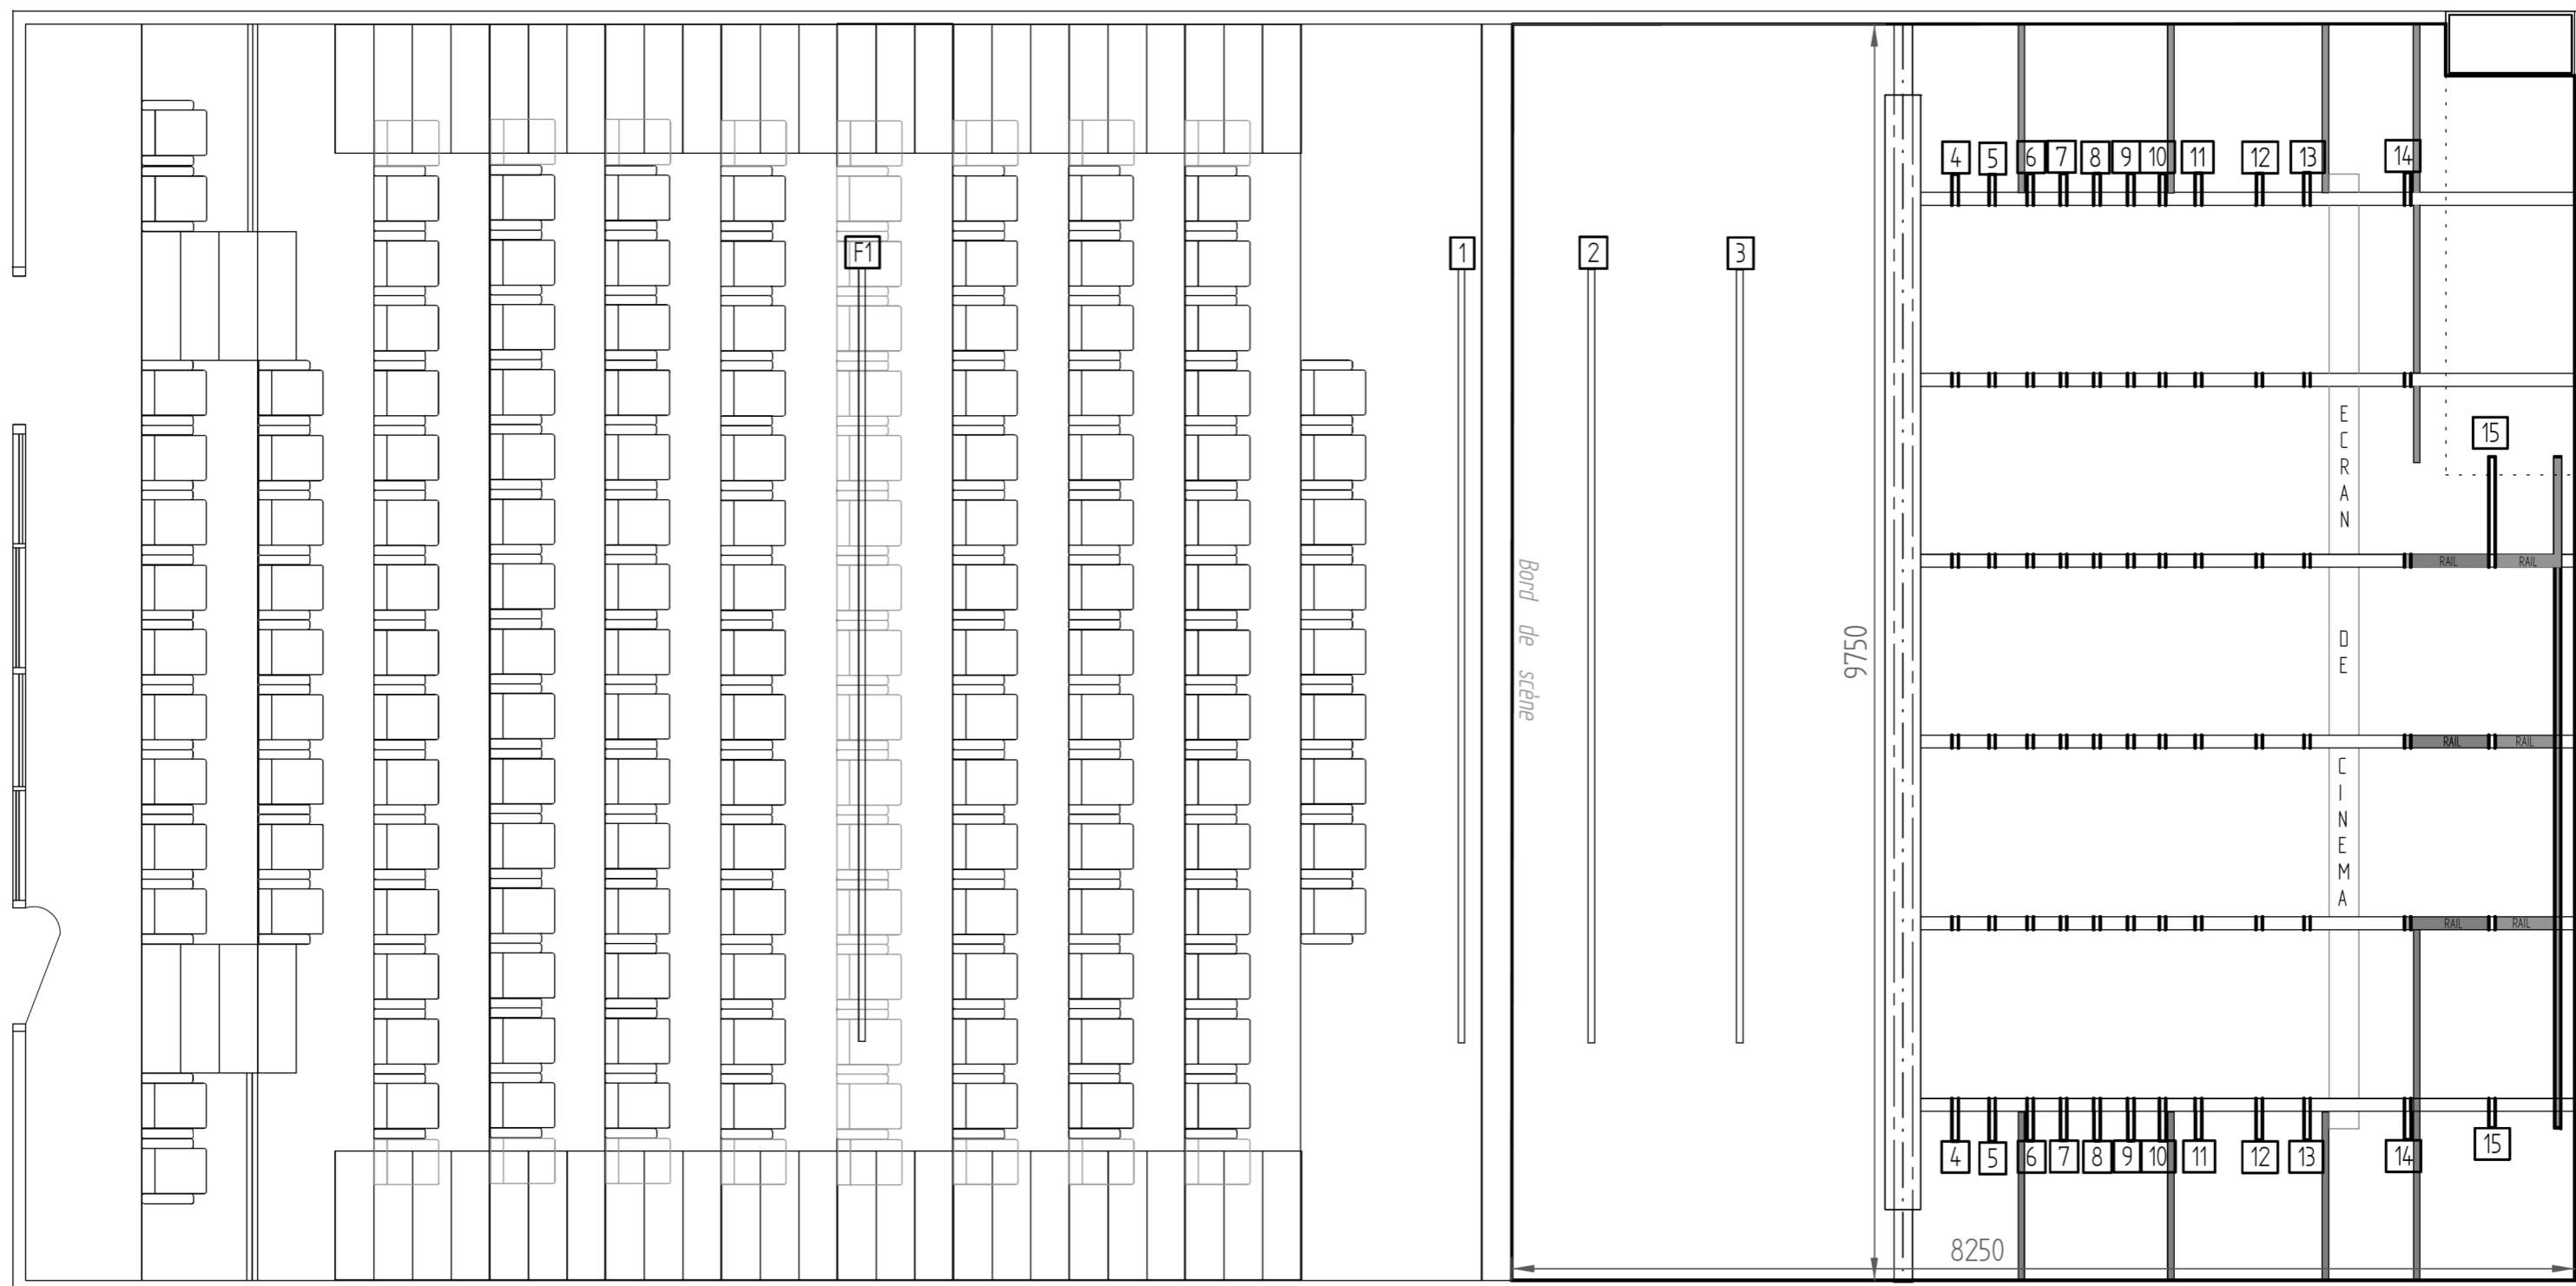

Le Strapontin

Scène des arts et de la parole

Tel : 02-97-32-63-91
www.lestrapontin.fr

Théâtre **Le Strapontin**
rue, Docteur Rialland
56 620 Pont-Scorff

PLAN MASSE A3

Echelle : 1 / 50°